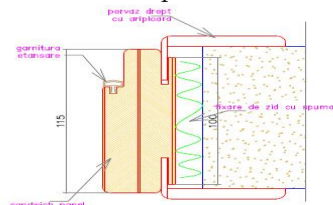

***TermoExpress* - ferestre si usi termo-fonoizolante**

E009

E010

E011

Toc semirotund 115 mm

Toc semirotund 90 mm

Toc drept 115 mm

Toc drept 90 mm

Usile sunt realizate din stejar masiv si sunt disponibile in varianta standard cu toc din lemn triplustratificat de 68mm drept fix sau reglabil de 90mm si 115mm.

Varianta standard are broasca cu blocaj sau cu cheie fiind disponibil optional broasca cu yala.