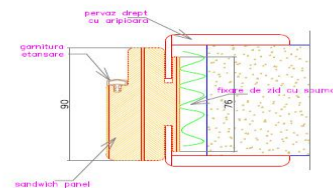

***TermoExpress* - ferestre si usi termo-fonoizolante**

E009

E010

E011

Toc semirotund 115 mm

Toc semirotund 90 mm

Toc drept 115 mm

Toc drept 90 mm

Usile sunt realizate din stejar masiv si sunt disponibile in varianta standard cu toc din lemn triplustratificat de 68mm drept fix sau reglabil de 90mm si 115mm.

Varianta standard are broasca cu blocaj sau cu cheie fiind disponibil optional broasca cu yala.