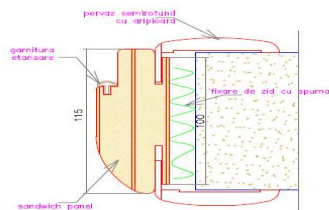

***TermoExpress* - ferestre si usi termo-fonoizolante**

E009

E010

E011

Toc semirotund 115 mm

Toc semirotund 90 mm

Toc drept 115 mm

Toc drept 90 mm

Usile sunt realizate din stejar masiv si sunt disponibile in varianta standard cu toc din lemn triplustratificat de 68mm drept fix sau reglabil de 90mm si 115mm.

Varianta standard are broasca cu blocaj sau cu cheie fiind disponibil optional broasca cu yala.