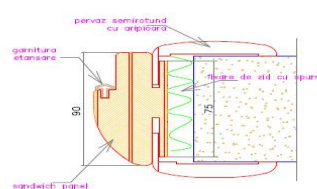

***TermoExpress* - ferestre si usi termo-fonoizolante**

E009

E010

E011

Toc semirotund 115 mm

Toc semirotund 90 mm

Toc drept 115 mm

Toc drept 90 mm

Usile sunt realizate din stejar masiv si sunt disponibile in varianta standard cu toc din lemn triplustratificat de 68mm drept fix sau reglabil de 90mm si 115mm.

Varianta standard are broasca cu blocaj sau cu cheie fiind disponibil optional broasca cu yala.